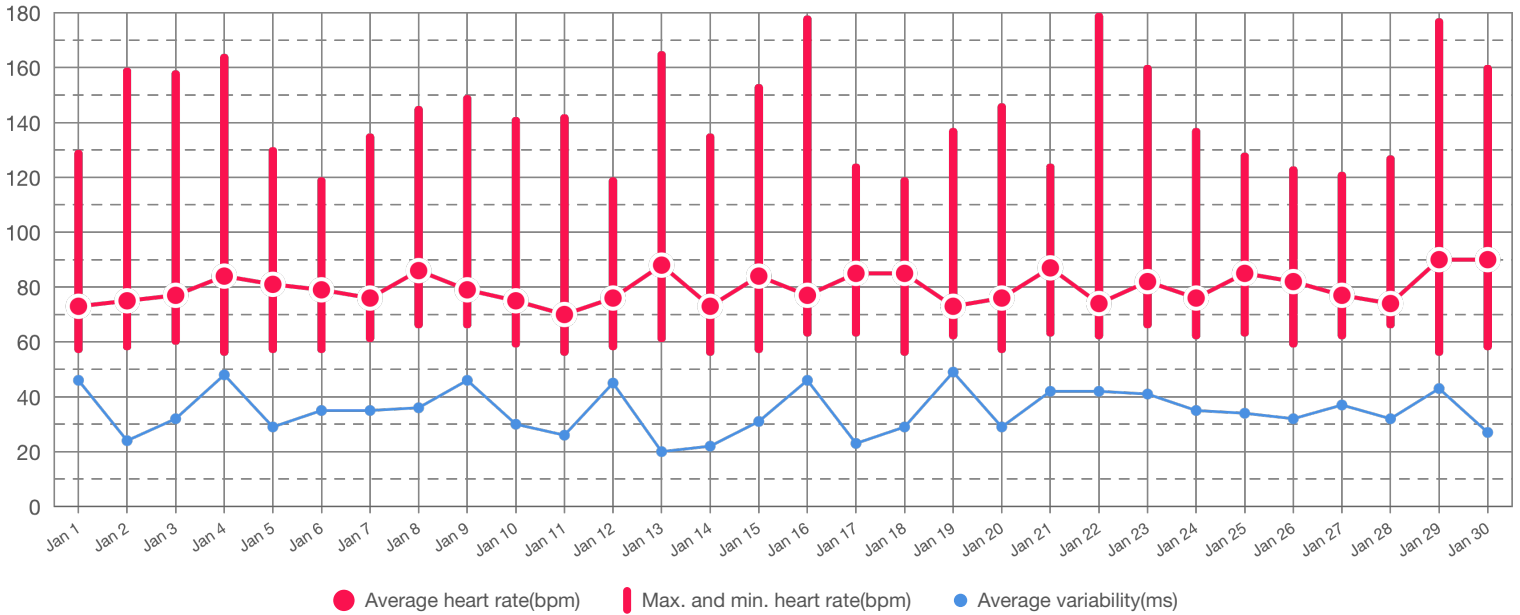

Resting average

64 bpm

Average variability

35 ms

Average steps

9796

Average burned calories

2389 kcal

● Average heart rate(bpm) | Max. and min. heart rate(bpm) | ● Average variability(ms)

Date	Heart rate					Variability (ms)	Steps	Calories burned (kcal)
	Minimum	Maximum	Average	Resting avg.	Active avg.			
Jan 1, 2021	56	130	73 ▼	64 ●	113 ●	46 ▲	11280 ▲	2,074 ▼
Jan 2, 2021	57	160	75 ▼	62 ▼	105 ▼	24 ▼	9494 ▼	2,055 ▼
Jan 3, 2021	59	159	77 ▼	68 ▲	112 ▼	32 ▼	11630 ▲	2,420 ▲
Jan 4, 2021	55	165	84 ▲	65 ▲	116 ▲	48 ▲	8505 ▼	2,476 ▲
Jan 5, 2021	56	131	81 ▲	60 ▼	113 ●	29 ▼	11478 ▲	2,061 ▼
Jan 6, 2021	56	120	79 ▼	70 ▲	121 ▲	35 ●	8110 ▼	2,953 ▲
Jan 7, 2021	60	136	76 ▼	66 ▲	115 ▲	35 ●	8357 ▼	2,131 ▼
Jan 8, 2021	65	146	86 ▲	62 ▼	104 ▼	36 ▲	10462 ▲	2,713 ▲
Jan 9, 2021	65	150	79 ▼	63 ▼	108 ▼	46 ▲	11769 ▲	2,264 ▼
Jan 10, 2021	58	142	75 ▼	61 ▼	129 ▲	30 ▼	11851 ▲	2,400 ▲
Jan 11, 2021	55	143	70 ▼	67 ▲	103 ▼	26 ▼	11158 ▲	2,296 ▼
Jan 12, 2021	57	120	76 ▼	69 ▲	108 ▼	45 ▲	11099 ▲	2,375 ▼
Jan 13, 2021	60	166	88 ▲	60 ▼	102 ▼	20 ▼	8686 ▼	2,304 ▼
Jan 14, 2021	55	136	73 ▼	60 ▼	100 ▼	22 ▼	7722 ▼	2,125 ▼
Jan 15, 2021	56	154	84 ▲	64 ●	128 ▲	31 ▼	11372 ▲	2,670 ▲
Jan 16, 2021	62	179	77 ▼	68 ▲	111 ▼	46 ▲	10628 ▲	2,027 ▼